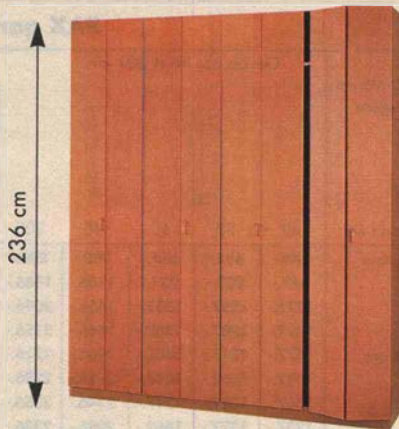

PAX/LIST/EPITET garderob med jalusidörrar i lackerad träfiberskiva och fasettslipade spegeldörrar. 3 hyllor ingår. Bredd 160 cm, djup 58 cm. Exkl inredning och handtag **5.716,-**

236 cm